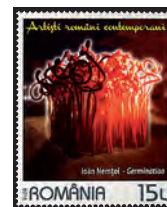

"Germination" de Ioan Nemptoi (1964-), artiste.

6295 15 L

La paire 12,60 €

2018 Sport. Cinquantenaire de la fédération de judo. Offset. Dentelés 13¼.

Combats stylisés.