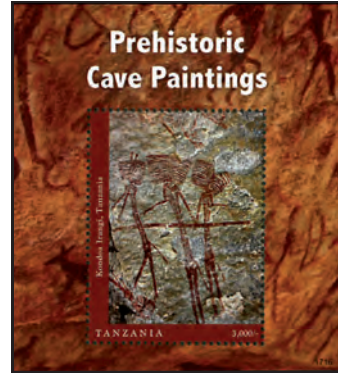

- 621 3000 S Kondoia Irangi (Tanzanie) 4,20 €

2017 Faune sauvage d'Afrique. T.-P. imprimés sur feuillet de 100x100.