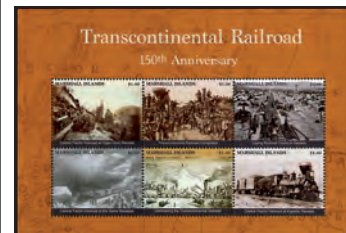

3888 1,40 $
3889 1,40 $
3890 1,40 $
3891 1,40 $
3892 1,40 $
3893 1,40 $

N°s 3888 à 3893 (6 val.) 17,80 €

Imprimés se tenant en petite feuille avec marges illustrées.

2018 Personnalité. Naissance de S.A.R. le prince Louis de Cambridge. Offset. Papier avec fibres de sécurité. Dentelés.

Portraits.