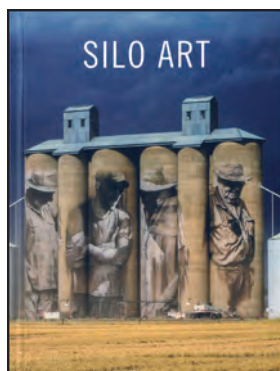

4615 1 $

4616 1 $

4617 1 $

N°s 4614 à 4617 (4 val.) 7,50 €

Emis également en [BF].

C4614. Livre "Art. Peintures murales sur silos à grains" de 20,95 $ contenant 28 pages de textes et illustrations et 5 feuillets de timbres composés comme suit :

- 1er feuillet : n° 4614, 4615, 4616 et 4617.
- 2e feuillet : n° 4615, 4617, 4617 et 4615.
- 3e feuillet : n° 4614, 4616, 4616 et 4614.
- 4e feuillet : n° 4614, 4615, 4615 et 4614.
- 5e feuillet : n° 4616, 4647, 4617 et 4616