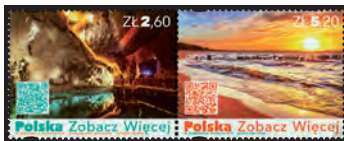

4601 2,60 Z Mines de sel de Wieliczka

4602 5,20 Z Plage

La paire 5,30 €

Tirage: 160 000 paires.

Imprimés se tenant.

2018 Personnalité. Wladyslaw Sikorski (1881-1943), Premier ministre du gouvernement polonais en exil de 1939 à 1943. Offset. Dentelé 11½x11¼ avec échancrures de sécurité verticales au bas du timbre.