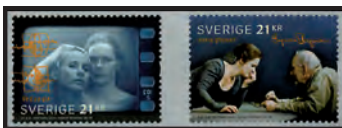

3209 21 K Bibi Andersson (1935-), actrice suédoise et Liv Ullman (1938-), actrice norvégienne dans le film "Persona" (1966)

3210 21 K Pernilla August (1958-), actrice suédoise et Ingmar Bergman dans la pièce de théâtre "Mary Stuart"

La paire 11,60 €

2018 Timbres de salutations. Bonne chance. Offset. Autoadhésifs. Dentelés 14 avec encoches de sécurité verticales.

Éléments symbolisant la chance.

Sans valeur indiquée (validité permanente).

Emis uniquement en carnet.