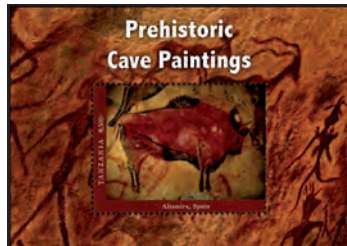

- 619 3000 S Logos symbolisant les actions menées (cadre jaune)
- 6000 S Logos symbolisant les actions menées (cadre bleu)

Le feuillet 12,60 €

2017 Art préhistorique. Peintures rupestres. T.-P. imprimé sur feuillet de 100x71.