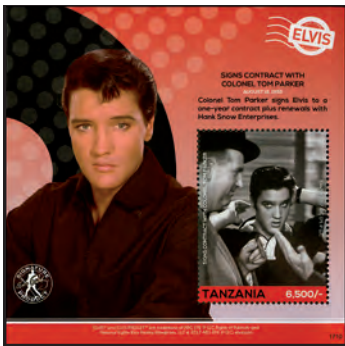

- 615 6500 S Portrait 9,10 €

2017 Personnalité. Elvis Presley. Enregistrement durant le service militaire (1960). T.-P. imprimé sur feuillet de 100x100.