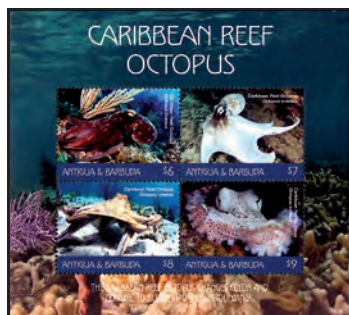

Pieuvre de récif caraïbe (Octopus briareus).

- 4733 6 \$
- 4734 7 \$
- 4735 8 \$
- 4736 9 \$

N^{os} 4733 à 4736 (4 val.) 35,80 €

Imprimés se tenant en petite feuille avec marges illustrées.

2018 Centenaire du premier service de poste aérienne régulier aux Etats-Unis. Offset. Papier avec fibres de sécurité. Dentelés. [BF] n° 772.