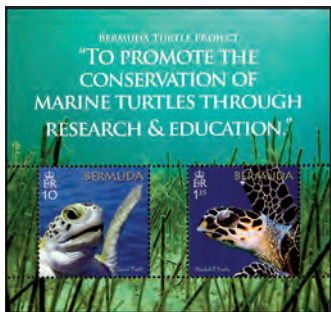

2018 Artisanat. Sacs à main en cèdre. Offset. Filigrane CASCO. Dentelés 14¼.

- 1150 50 c
- 1151 1,20 $
- 1152 1,40 $
- 1153 2 $

Nos 1150 à 1153 (4 val.) 17,20 €

BLOCS ET FEUILLETS

2018 Faune marine. Tortues. T.-P. imprimés sur feuillet de 102x96.

- 28 10 c Tête de la tortue verte (*Chelonia mydas*)
- 1,35 $ Tortue imbricquée (*Eretmochelys imbricata*)

Le feuillet 4,90 €

BHOUTAN

2018 25e anniversaire du programme des Nations Unies "Système de Gestion des Performances" (SGP). Offset. Dentelés 14x14¼. [BF] n° 538.

Représentation des pays utilisant le programme des Nations Unies.