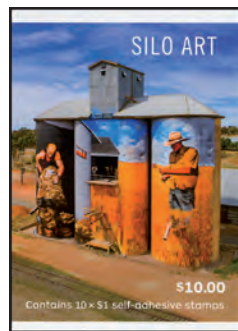

4615 1 $

4616 1 $

4617 1 $

N°s 4614 à 4617 (4 val.) 7,50 €

Emis également en [BF].

C4614. Livre "Art. Peintures murales sur silos à grains" de 20,95 $ contenant 28 pages de textes et illustrations et 5 feuillets de timbres composés comme suit :

- 1er feuillet : n° 4614, 4615, 4616 et 4617.
- 2e feuillet : n° 4615, 4617, 4617 et 4615.
- 3e feuillet : n° 4614, 4616, 4616 et 4614.
- 4e feuillet : n° 4614, 4615, 4615 et 4614.
- 5e feuillet : n° 4616, 4647, 4617 et 4616

Le carnet 39,20 €

2018 Art. Peintures murales sur silos à grains. Offset. Autoadhésifs. Dentelés 11½ avec échancrures de sécurité verticales.

Type des T.-P. de même date.

Emis uniquement chacun en carnet.

4618 1 $ (4614)

4619 1 $ (4615)

4620 1 $ (4616)

4621 1 $ (4617)

C4618. Carnet "Art. Peintures murales sur silos à grains" de 10 $ contenant 10 timbres n° 4618

Le carnet 18,70 €

C4619. Carnet "Art. Peintures murales sur silos à grains" de 10 $ contenant 10 timbres n° 4619

Le carnet 18,70 €

C4620. Carnet "Art. Peintures murales sur silos à grains" de 10 $ contenant 10 timbres n° 4620

Le carnet 18,70 €

C4621. Carnet "Art. Peintures murales sur silos à grains" de 10 $ contenant 10 timbres n° 4621

Le carnet 18,70 €

2018 Faune. Oiseaux. Pinsons d'Australie. Offset. Dentelés 14x13¾. [BF] n° 255.

4622 1 $ Diamant de Gould (Erythrura gouldiae)

4623 1 $ Diamant queue de feu (Stagonopleura bella)

4624 2 $ Diamant à bavette (Poephila cincta)

La série 7,50 €

Emis également en [BF].

2018 Art. Beauté des paysages. Offset. Dentelés 14¼x14. [BF] n° 256.

4625 1 $ Shark Bay (Western Australia)

4626 1 $ Lake Mac Donnell (South Australia)

4627 1 $ Wyadup Rocks (Western Australia)

4628 1 $ Cape Capricorn (Queensland)

N°s 4625 à 4628 (4 val.) 7,50 €

Emis également en [BF].