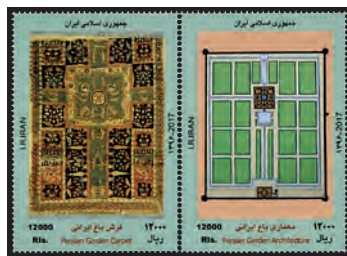

3071 12000 R Tapis jardin représentant un Chahar Bagh (jardin privé en croix) 5,00 €

3072 12000 R Représentation d'un jardin persan en croix 5,00 €

La paire 8,40 €
Imprimés se tenant.

2017 Hommage à Mohsen HoJaji (1991-2017), membre iranien du Corps des Gardiens de la Révolution islamique. Dentelé 13¼x13¼.