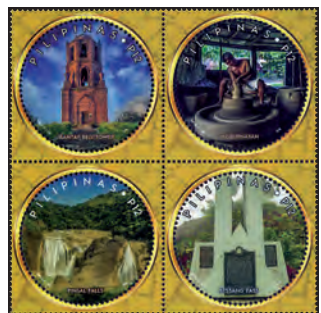

- 4184 12 P Clocher de Bantay
- 4185 12 P Potier de Bagburnayan
- 4186 12 P Chutes de Pinsal
- 4187 12 P Monument aux morts de Bessang Pass

N°s 4184 à 4187 (4 val.) 3,60 €

Tirages : 24 000, 24 000, 24 000 et 24 000.

Imprimés se tenant en [E].

2018 Saint-Valentin. Offset. Dentelé 14.

Sérénade donné par un jeune homme à une jeune fille, tous deux vêtus du costume traditionnel philippin.

4194 12 P 1,00 €

Tirage: 50 000.

2018 Cinquantenaire du Crédit coopératif de la cathédrale de Dumaguete. Offset. Dentelé 14.

4195 12 P 1,00 €

Tirage: 80 000.

2018 Centenaire de la municipalité de La Castellana (province de Negros Occidental). Offset. Dentelés 14.

Logo du jubilé sur chaque timbre.