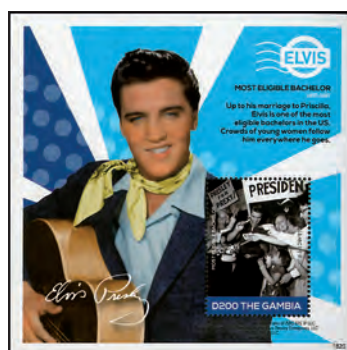

909 200 D Portrait 13,70 €

GÉORGIE

2017 Europa. Architecture et patrimoine. Châteaux. Offset. Dentelés 13¼x13. [BF] n° 72.

518 2,50 L Forteresse de Narikala (Tbilissi)

519 2,50 L Château de Rabati (Akhaltsikhe)

La paire 10,50 €

Emis également en [BF].

BLOCS ET FEUILLETS

2018 Europa. Architecture et patrimoine. Châteaux. T.-P. de même date imprimés sur feuillet de 109x88.