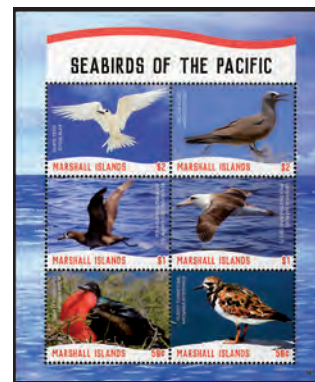

3882 50 c Frégate du Pacifique (Fregata minor)
3883 50 c Tournepierre à collier (Arenaria interpres)
3884 1 $ Albatros à pied noir (Phoebastria nigripes)
3885 1 $ Albatros de Laysan (Phoebastria immutabilis)
3886 2 $ Gygis blanche (Gygis alba)
3887 2 $ Noddi brun (Anous stolidus)

N°s 3882 à 3887 (6 val.) 14,80 €

Imprimés se tenant en petite feuille avec marges illustrées.

2018 Transport. 150e anniversaire du premier chemin de fer transcontinental. Offset. Papier avec fibres de sécurité. Dentelés. [BF] n° 88.

Photographies et gravures représentant la mise en place du chemin de fer.