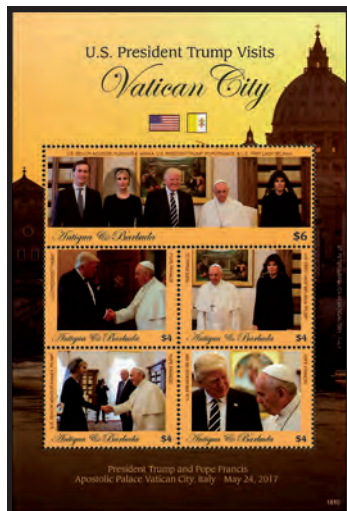

- 4748 4 $ Donald Trump et S.S. le pape François
- 4749 4 $ S.S. le pape François et Melania Trump
- 4750 4 $ S.S. le pape François et Ivanka Trump
- 4751 4 $ S.S. le pape François et Donald Trump
- 4752 6 $ Jared Kushner, Ivanka Trump, Donald Trump, S.S. le pape François et Melania Trump

N°s 4748 à 4752 (5 val.) 26,20 €

Imprimés se tenant en petite feuille avec marges illustrées.

2018 Flore marine. Coraux et éponges des Caraïbes. Offset. Papier avec fibres de sécurité. Dentelés. [BF] n° 776.