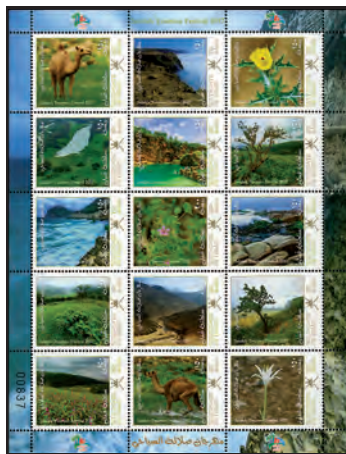

Portraits du couple.

Filigrane CASCO.

- 536 1 \$
- 537 1,50 \$
- 538 2 \$
- 539 2 \$

N°s 536 à 539 (4 val.) 28,40 €

OMAN

2017 Festival du tourisme de Salalah. Offset. Dentelés 14.

- 722 150 b Dromadaire
- 723 150 b Paysage côtier
- 724 150 b Fleur
- 725 150 b Paysage
- 726 150 b Paysage
- 727 150 b Arbre
- 728 150 b Paysage côtier
- 729 150 b Paysage côtier
- 730 150 b Plantes
- 731 150 b Paysage
- 732 150 b Arbre
- 733 150 b Paysage
- 734 150 b Dromadaire