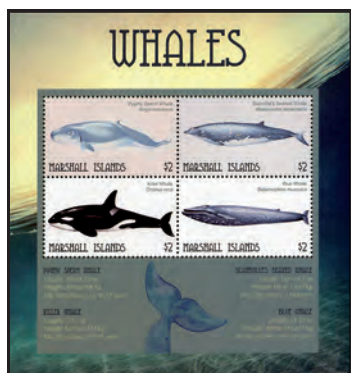

2018 Faune marine. Baleines. Offset. Papier avec fibres de sécurité. Dentelés. **BF** n° 89.

- 3898 2 $ Cachalot pygmée (*Kogia breviceps*)
- 3899 2 $ Baleine à bec de Blainville (*Mesoplodon densirostris*)
- 3900 2 $ Orque, épaulard (*Orcinus orca*)
- 3901 2 $ Baleine bleue (*Balaenoptera musculus*)

N°s 3898 à 3901 (4 val.) 16,90 €

Imprimés se tenant en petite feuille avec marges illustrées.

2018 Personnalité. Hommage à Barbara Bush (1925-2018), Première dame des Etats-Unis de 1989 à 1993. Offset. Papier avec fibres de sécurité. Dentelés.

Portraits d'anciennes Premières dames.