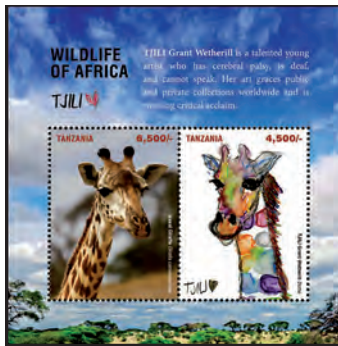

- 622 4500 S Détail de l'œuvre "Dottie" de l'artiste TJILI
- 6500 S Girafe Masaï (Giraffa tippelskirchi)

Le feuillet 15,40 €

TCHAD

2016 Sport. Coupe d'Europe de Football de 2016 en France (I). Offset. Dentelés.