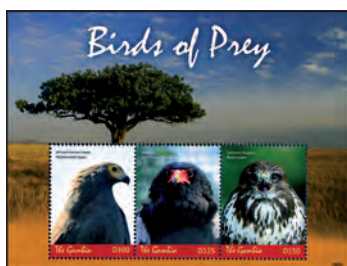

2018 Faune. Oiseaux. Rapaces diurnes (I). Offset. Papier avec fibres de sécurité. Dentelés.

5860 100 D *Gymnogène d'Afrique* (*Polyboroides typus*)
5861 125 D *Bateleur des savanes* (*Terathopius ecaudatus*)
5862 150 D *Buse variable* (*Buteo buteo*)