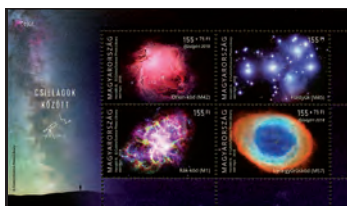

2018 Pour la jeunesse. Espace. La voie lactée. T.-P. imprimés sur feuillet de 120x70.

405 **155 Fo +75 Fo** Nébuleuse d'Orion
155 Fo Les Pléiades
155 Fo Nébuleuse du crabe
155 Fo +75 Fo Nébuleuse de la Lyre
Le feuillet 8,60 €
Tirage: 30 000.