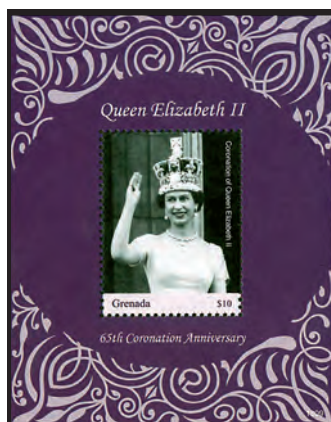

870 10 $ Portrait 11,90 €

2018 Personnalité. 65e anniversaire du couronnement de S.M. Elizabeth II (1926-), reine du Royaume-Uni depuis 1952 (II). T.-P. imprimés sur feuillet de 120x100.