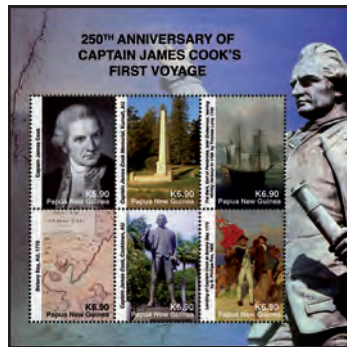

1731 6,90 K Portrait

1732 6,90 K Mémorial James Cook de Kurnell (Australie)

1733 6,90 K HMS Endeavour

1734 6,90 K Carte de "Botany Bay"

1735 6,90 K Statue de James Cook à Cooktown (Australie)

1736 6,90 K Arrivée de James Cook à Botany Bay

N°s 1731 à 1736 (6 val.) 60,80

Imprimés se tenant en petite feuille avec marges illustrées.

2018 Personnalité. Art. Joseph Bayagau, dessinateur. Offset. Dentelés 13¼x13¼. [BF] n° 232. [BF] n° 233.

Portraits de membres de la population indigène de Papouasie-Nouvelle-Guinée.

1737 20 T

1738 1,60 K

1739 5 K

1740 6,90 K

N°s 1737 à 1740 (4 val.) 20,10 €

2018 Gastronomie et patrimoine. Fabrication du café. Offset. Dentelés 13½x13¼. [BF] n° 236. [BF] n° 237.

Etapes de fabrication.

1745 1,60 K Tri manuel

1746 3,45 K Grillage

1747 5 K Broyage

1748 6,90 K Conditionnement

N°s 1745 à 1748 (4 val.) 24,90 €

BLOCS ET FEUILLETS

2018 250e anniversaire du 1er voyage de James Cook (1728-1779), explorateur et cartographe britannique. T.-P. imprimé sur feuillet de 100x70 (avec prolongement des illustrations dans les marges pour former une seule image).

231 20 K Carte avec tracé représentant le voyage de James Cook 29,40 €

2018 Personnalité. Art. Joseph Bayagau, dessinateur. T.-P. imprimé sur feuillet de 75x100.

232 13 K Portrait d'un enfant indigène 19,10 €

2018 Personnalité. Art. Joseph Bayagau, dessinateur. T.-P. imprimés sur feuillet de 75x100.

233 20 T Portrait d'indigène

1,60 K Portrait d'indigène

5 K Portrait d'indigène

6,90 K Portrait d'indigène

Le feuillet 20,10 €

2018 Gastronomie et patrimoine. Fabrication du café. T.-P. imprimé sur feuillet de 105x75 (avec prolongement des illustrations dans les marges pour former une seule image).

236 16 K Tasse et grains de café 23,50 €

2018 Gastronomie et patrimoine. Fabrication du café. T.-P. imprimés sur feuillet de 105x75.

237 1,60 K Récolte

3,40 K Tri manuel

5 K Conditionnement

6,90 K Exportation

Le feuillet 24,90 €