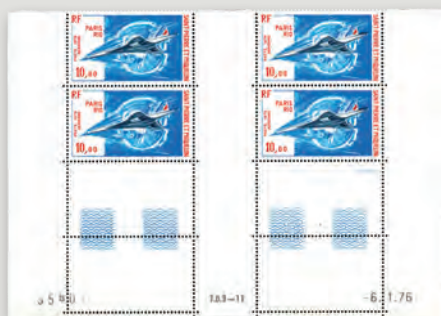

VP5059 Saint Pierre et Miquelon PA n°57**, Bloc de 4 coin daté du 28.8.73.

110 €

VP5063 Wallis et Futuna n°92/124*, La série France-libre avec charnière propre.

450 €

VP5060 Saint Pierre et Miquelon PA n°62**, Bloc de 4 coin daté du 6.1.1976.

70 €

VP5061 TAAF Carte de vœux PEV (Paul Emile Victor) 1970, ayant circulée affranchi avec n°32.

40 €

VP5064 Wallis et Futuna n°185/188, La série Insectes en épreuve de luxe.

65 €

VP5062 Wallis et Futuna n°43/65**,

100 €

VP5065 ONU New-York BF n°1**, 10ème anniversaire de l'Organisation des Nations Unies.

70 €

VP5066 Algérie PA n°1/6, Essais en noir sur papier bristol. Rous-seurs sur le n°6.

200 €

VP5067 Algérie PA n°1, Essai en noir sur papier velin.

40 €

VP5062 Wallis et Futuna n°43/65**,

100 €

VP5065 ONU New-York BF n°1**, 10ème anniversaire de l'Organisation des Nations Unies.

70 €

VP5068 Algérie PA n°2, Essai en noir sur papier velin.

40 €